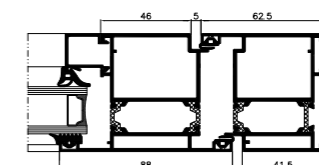

MB-60HI

okno otváracé - rez

Varianta systému MB-60 so zvýšenou tepelnou izoláciou vďaka umiestneniu špeciálnych izolačných vložiek do centrálnej izolačnej komory a pod sklom.

MB-60E / MB-60E HI

dvere - rez