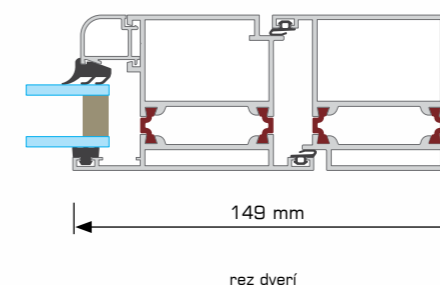

• Široká škála využitia

• Funkčné a estetické konštrukcie

• Konštrukcie proti vlámaniu

Systém slúžiaci na výrobu konštrukcií určených pre exteriér vyžadujúcich tepelnú a zvukovú izoláciu. Umožňuje výrobu okien v rôznych variantoch: okná s tzv. skrytým krídlom MB-60US, otočné okná MB-60 Pivot, alebo okná vo verzii Industrial, so vzhľadom imitujúcim oceľové okná, dostupné sú taktiež okná a dvere so zvýšenou odolnosťou voči vlámaniu. Zo systému MB-60 je vytvorená aj konštrukcia okna MB-60EF vytvoreného pre osadenie do fasády MB-SR50 EFEKT, ako i systém ekonomických dverí MB-60E. Väčšina týchto riešení umožňuje výrobu konštrukcií vo verzii HI - so zvýšenou tepelnou izoláciou.