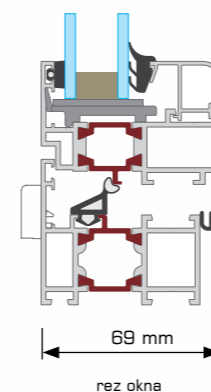

• Široká škála využitia

• Funkčné a estetické konštrukcie

• Konštrukcie proti vlámaniu

Systém slúžiaci na výrobu konštrukcií určených pre exteriér vyžadujúcich tepelnú a zvukovú izoláciu. Umožňuje výrobu okien v rôznych variantoch: okná s tzv. skrytým krídlom MB-60US, otočné okná MB-60 Pivot, alebo okná vo verzii Industrial, so vzhľadom imitujúcim oceľové okná, dostupné sú taktiež okná a dvere so zvýšenou odolnosťou voči vlámaniu. Zo systému MB-60 je vytvorená aj konštrukcia okna MB-60EF vytvoreného pre osadenie do fasády MB-SR50 EFEKT, ako i systém ekonomických dverí MB-60E. Väčšina týchto riešení umožňuje výrobu konštrukcií vo verzii HI - so zvýšenou tepelnou izoláciou.