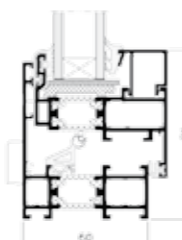

MB-60US / MB-60US HI

okno otváracé - rez