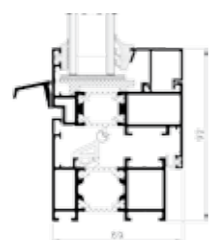

MB-60

rez okna

rez dverí

Systém umožňujúci vyrábať vykonávať rôzne typy okien a dverí, vrátane dverí s odolnosťou voči vniknutiu. Jeho profily sú konštruované ako trojkomorové s prerušeným tepelným mostom "omega" z polyamidu vyztuženého sklenenými vlákнами, so šírkou 24 mm.