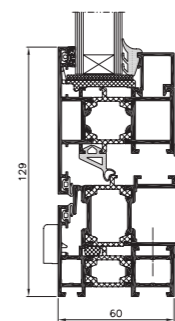

TECHNICKÉ ŠPECIFIKÁCIE	MB-60	MB-60HI	MB-60US MB-60US HI	MB-PIVOT	MB-60E MB-60E HI	MB-60EF MB-60EF HI
Hĺbka rámu (dvere / okno)	60 / 60			60		
Hĺbka krídla (dvere / okno)	60 / 69		69		60	69
Hrúbka zasklenia mm (pevné okno, dvere / okná otváravé)	5 - 41 / 14 - 50		4 - 35 / 8 - 44	5 - 41 / 14 - 50	5 - 41	-
Minimálna šírka viditeľných častí						
Rám dverí / okna	51 / 47		75	60	41,5	72
Krídlo dverí / okna	72 / 29		34,6	60	67	72
Maximálne rozmery a hmotnosť						
Maximálne rozmery okna	H 2400 mm L 1250 mm		H 1900 mm L 1100 mm	H 2000 mm L 2400 mm	-	H 2400 mm L 1250 mm
Maximálne rozmery dverí	H 2400 mm L 1200 mm		-	-	H 2300 mm L 1200 mm	-
Max. hmotnosť dverí / okna	120 / 130 kg		130 kg	180 kg	120 kg	130 kg
Typy konštrukcií						
Dostupné riešenia	okná otváravé, sklopné, otváravo-sklopné, sklopnoposuvné, dvere otváravé, von i dnu		okná pevné, otváravé, sklopné, otváravosklopné	okná otočné	dvere a zostavy okenné s dverami	okná vo fasáde: otváravo-sklopné

MB-60

rez okna

rez dverí

Systém umožňujúci vyrábať vykonávať rôzne typy okien a dverí, vrátane dverí s odolnosťou voči vniknutiu. Jeho profily sú konštruované ako trojkomorové s prerušeným tepelným mostom "omega" z polyamidu vyztuženého sklenenými vlákнами, so šírkou 24 mm.

MB-60 PIVOT

okno otočné - rez

Systém horizontálne, alebo vertikálne otočných okien. Použitie závesy umožňujú otočenie krídla od 0 do 180°. Výhodou tohto systému sú veľké odporúčané rozmery a hmotnosti krídel.