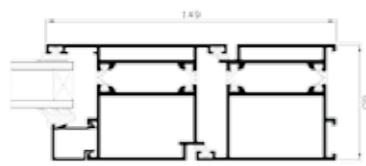

MB-60

rez okna

rez dverí

Systém umožňujúci vyrábať vykonávať rôzne typy okien a dverí, vrátane dverí s odolnosťou voči vniknutiu. Jeho profily sú konštruované ako trojkomorové s prerušeným tepelným mostom "omega" z polyamidu vyztuženého sklenenými vlákнами, so šírkou 24 mm.