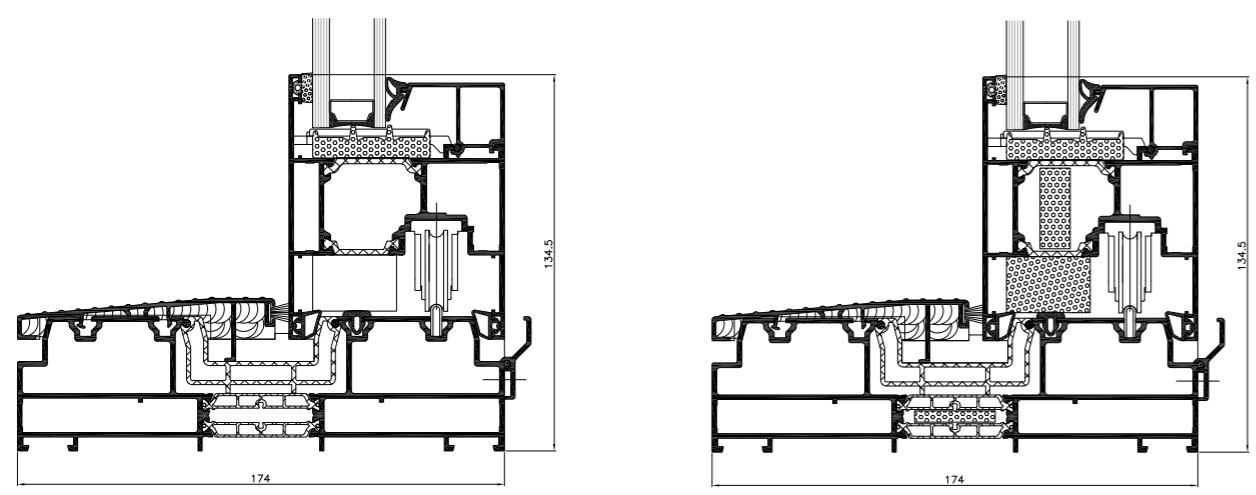

MB-77HS HI

MB-77HS

VARIANTY KONŠTRUKCIÍ

MB-77HS ST