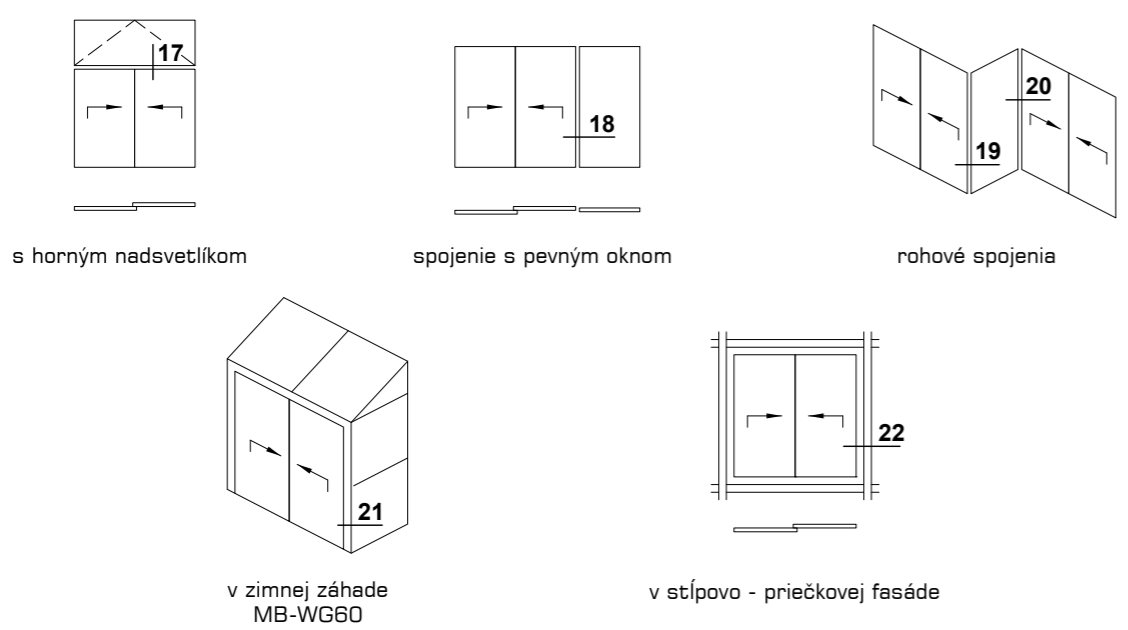

TECHNICKÁ ŠPECIFIKÁCIA	MB-77HS
Hĺbka rámu	174 mm
Hĺbka krídla	77 mm
Hrúbka zasklenia	13,5 - 58,5 mm
Minimálna viditeľná šírka profilov:	
Rám	48 mm
Krídlo	94,5 - 105,5 mm

TECHNICKÉ PARAMETRE	MB-77HS
Priepustnosť vzduchu	trieda 4, EN 12207
Vodotesnosť	trieda 9A, EN 12208
Tepelná izolácia	U _f od 1,9 W/(m ² K)
Odolnosť proti zaťaženiu vetrom	do triedy C4, EN 12210

MB-77HS

VARIANTY KONŠTRUKCIÍ

MB-77HS ST

MB-77HS HI

PRÍKLADY ROZLOŽENIA DVERÍ

ESTETICKÉ SPOJENIA DVERÍ V ZÁSTAVBE

s horným nadsvetlíkom

spojenie s pevným oknom