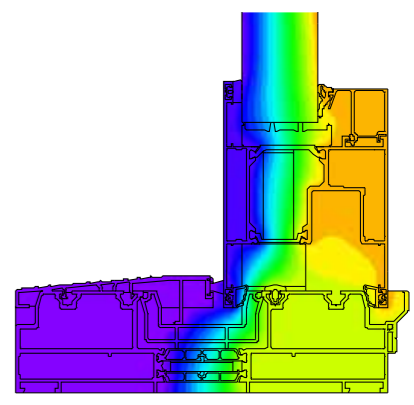

MB-77HS

Izotermický priebeh vo variante MB-77HS HI