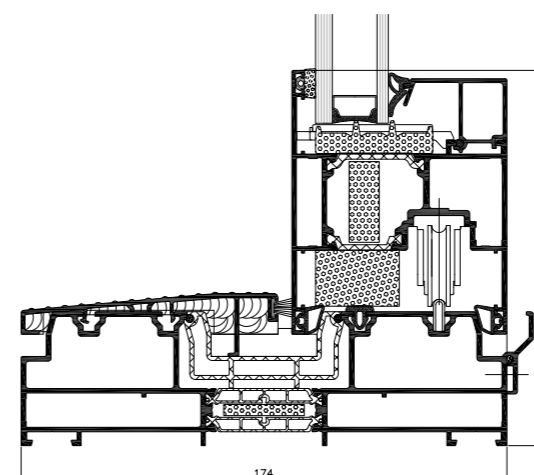

Zdvižno posuvné dvere sú ideálnym riešením pre predelenie obytnej časti s vonkajším prostredím. Umožňujú pohodlný prístup na terasu, balkón, alebo záhradu. Veľké presklené plochy prinášajú do priestoru svetlo a perfektný výhľad von, zároveň v otvorenej polohe nezaberajú miesto čo zvyšuje celkový komfort. Vďaka svojej robustnej konštrukcii a izolačným prvkom ponúka systém MB-77HS jedny z najlepších parametrov. Vybrať si môžete z varianty ST alebo HI. Konštrukcia umožňuje výrobu krídel veľkých rozmerov s použitím 3-skiel alebo 4-skiel! Vďaka svojim úžitkovým vlastnostiam je tento systém vhodný pre použitie v privátnych objektoch ako aj v komfortných apartmánoch a hoteloch.