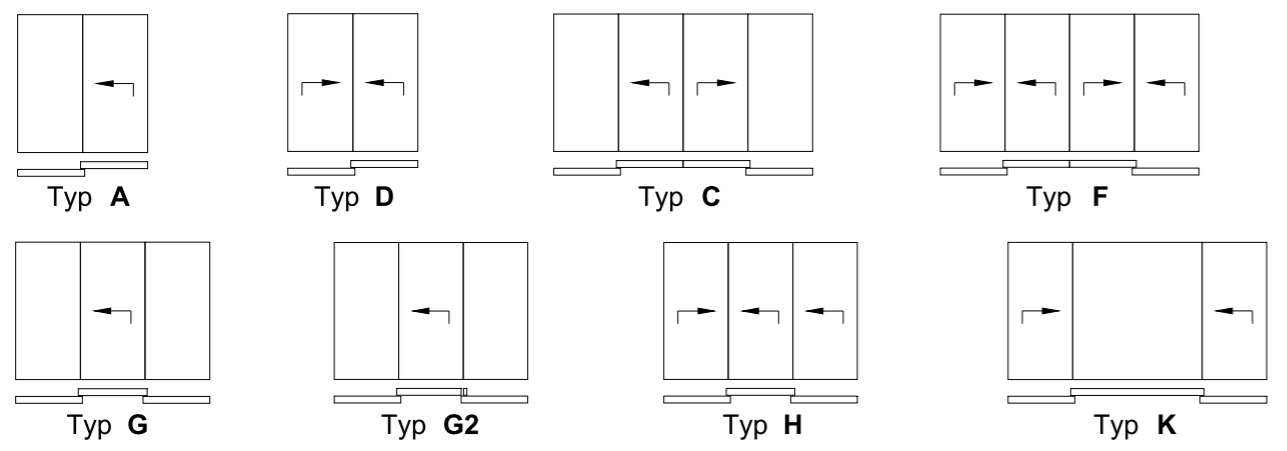

MB-77HS

VARIANTY KONŠTRUKCIÍ

MB-77HS ST

MB-77HS HI

PRÍKLADY ROZLOŽENIA DVERÍ

ESTETICKÉ SPOJENIA DVERÍ V ZÁSTAVBE

s horným nadsvetlíkom

spojenie s pevným oknom

rohové spojenia

v zimnej záhade MB-WG60

v stĺpovo - priečkovej fasáde

MB-77HS

Izotermický priebeh vo variante MB-77HS HI

ŠIROKÁ PALETA FARIEB:

Drevodekory ADEC